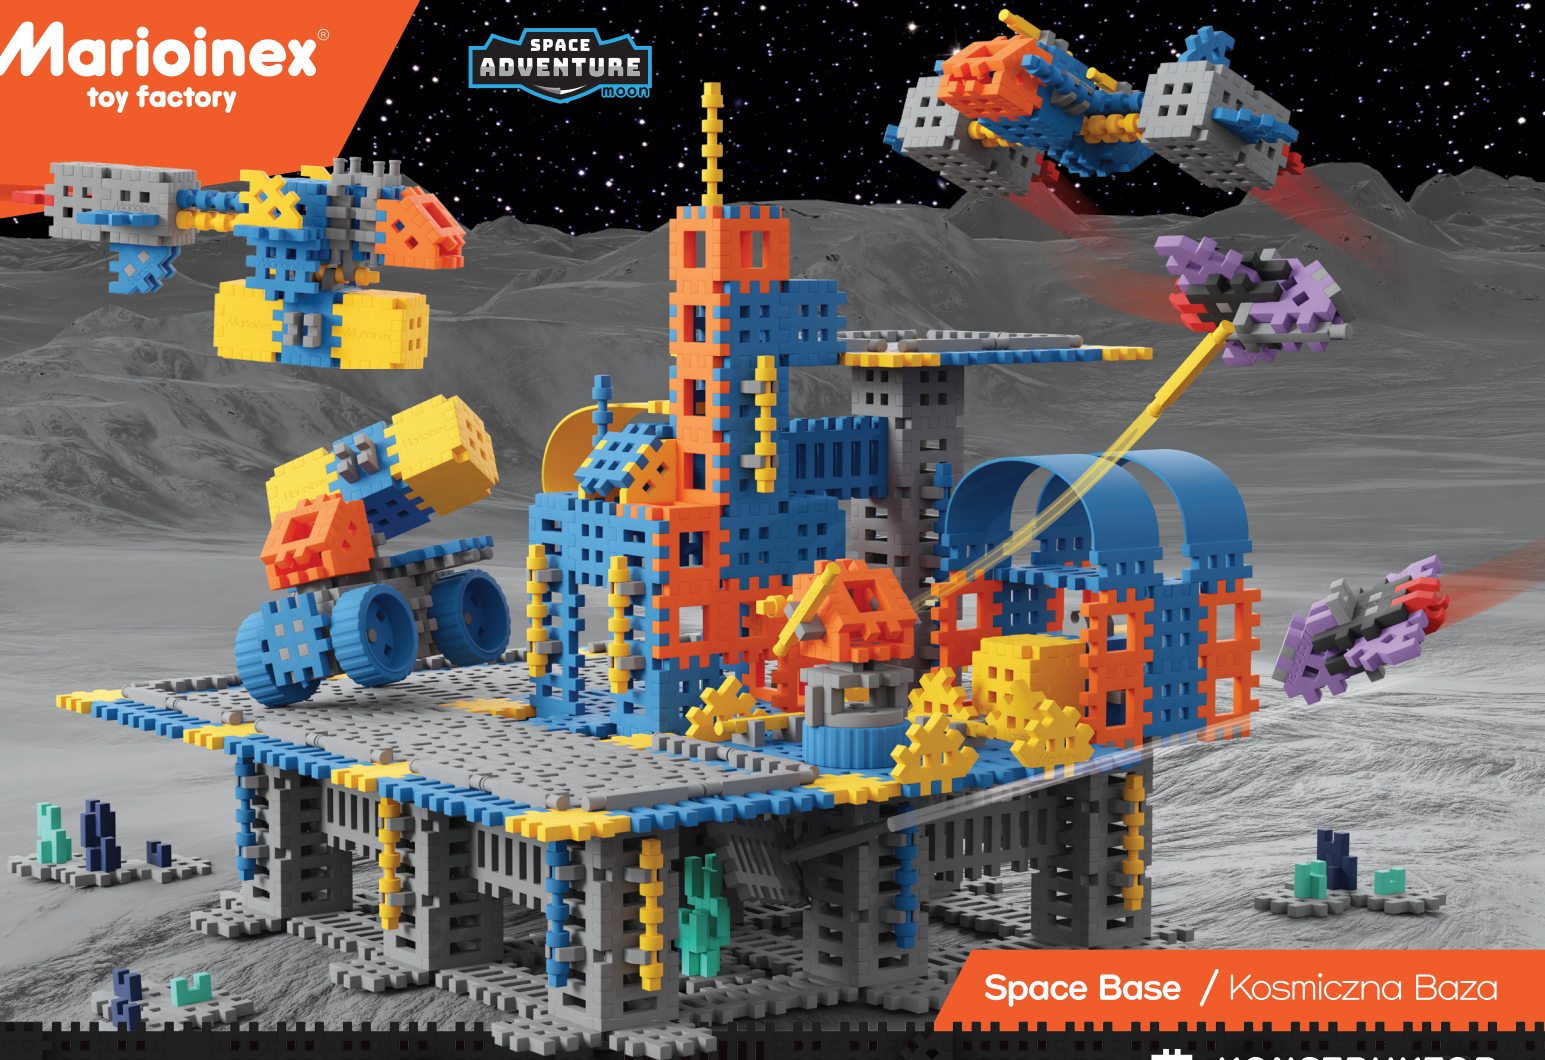

Marioinex[®]
toy factory

SPACE
ADVENTURE
moon

Space Base / Kosmiczna Baza

KONSTRUKTOR

[EN]

In 2045, the United Federation of Planet Earth established its first Space Base on the moon.

Scientists predicted that the selected site would be rich in deposits of two necessary raw materials for future space missions.

As soon as the highest of the platforms were finished, unmanned drones of unknown origin flew in from the dark side of the moon!

Take cover!!!

H

Diamonds!

Diamenty!

[PL]

W roku 2045 Zjednoczona Federacja Planety Ziemia założyła swoją pierwszą Kosmiczną Bazę na Księżycu.

Naukowcy przewidywali, że wybrane w tym celu miejsce będzie bogate w złoża dwóch niezbędnych surowców do przyszłych misji kosmicznych.

Jednak gdy tylko ukończono rozstawiać najwyższą z platform, od ciemnej strony Księżyca nadleciały niewiadomego pochodzenia bezzałogowe drony!