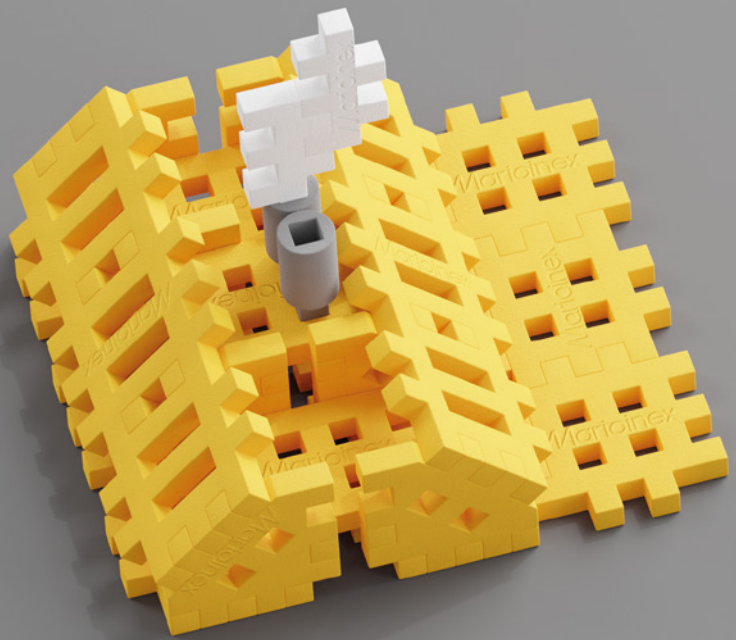

MINI WAFFLE City HOUSE

mx[®]

Marioinex[®]
TOY FACTORY

OCZKO WODNE

POND
10 ic

SZAFA

WARDROBE
15 ic

STOLIK