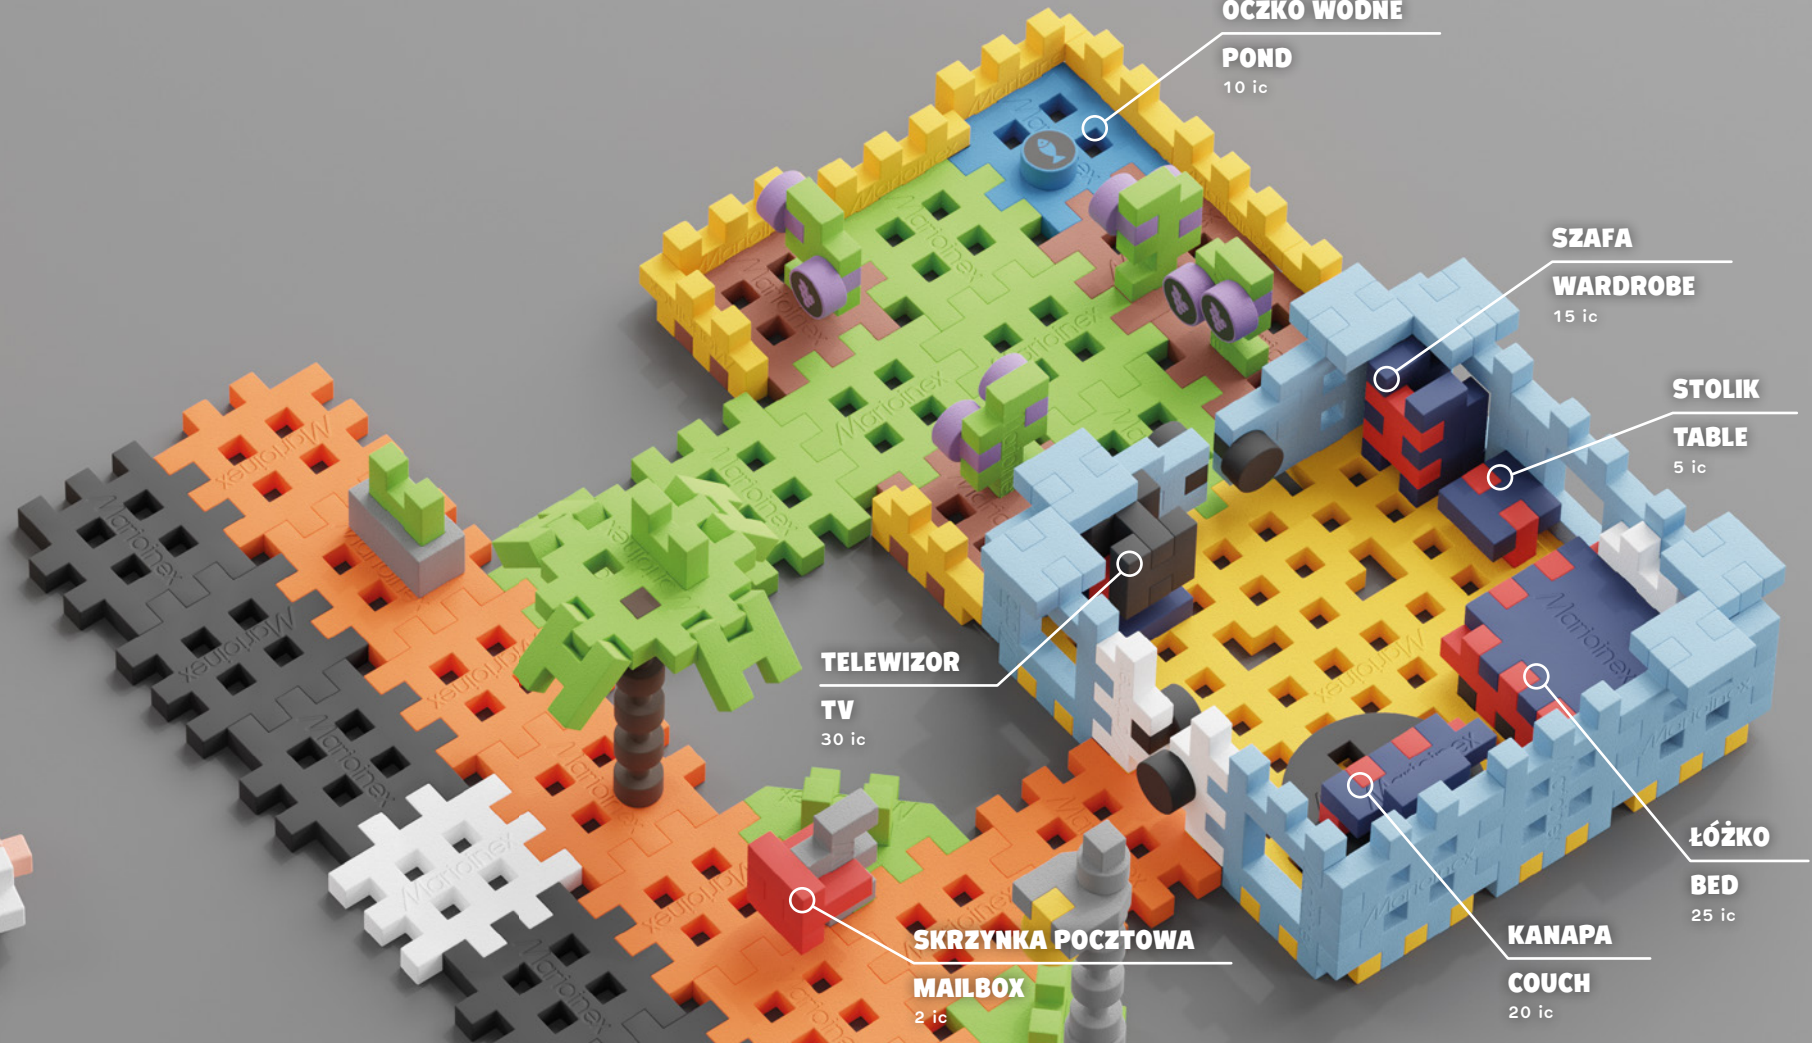

MINI WAFFLE City HOUSE

mx[®]

Marioinex[®]
TOY FACTORY

OCZKO WODNE

POND
10 ic

SZAFA

WARDROBE
15 ic

STOLIK

połącz zestawy!
connect the sets!

MINI WAFFLE City

PORT
904 176

FOOD TRUCK
904 244

STREET
904 183

HOUSE
904 152

AIR SHOW
904 237

SHOP
904 169