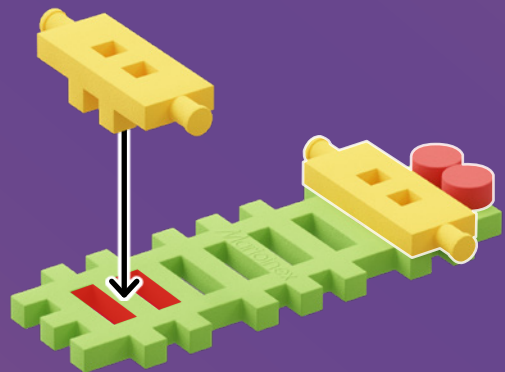

Marioinex[®]
TOY FACTORY

mx[®]

MINI
WAFFLE City
RECYCLING TRUCK

[EN]

When building with the instruction, always remember to pay attention to the correct rotation of the Mini Waffle pieces.

[PL]

Kiedy budujesz, zawsze pamiętaj, aby w instrukcji zwracać uwagę na prawidłowy układ ząbków Mini Waffli.

DAN

Operator śmieciarki
Recycling truck operator

BEN

Kierowca śmieciarki
Recycling truck driver

1

3

2

4

2x

1x

5

2x

7

4x

6

1x

8

9

2x 4x 2x 2x

A legend for assembly step 10. It lists the required parts: 2x green grid brick, 4x green H-shaped brick, 2x green circle, and 2x yellow circle.

10

2x

1x

11