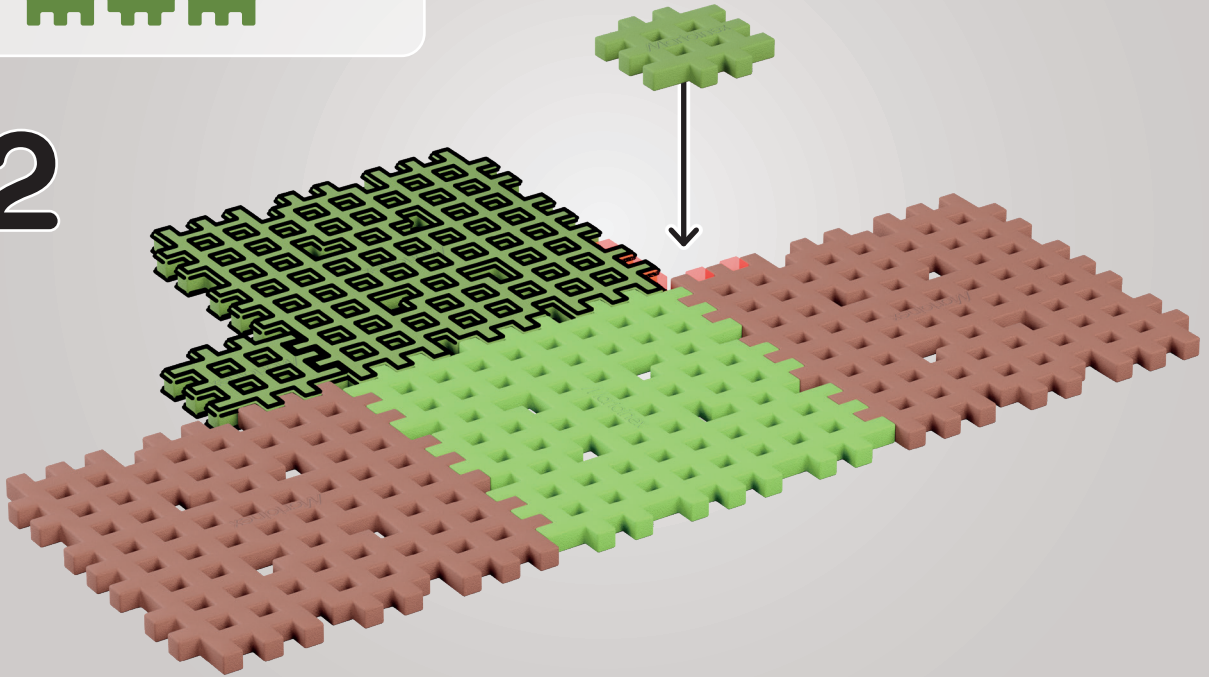

PL - instrukcja

UA - інструкція зі складання

TOMMY

ZOE

2x

1x

1

1x

2x

2

2x

2x

3

2x

2x

4

4x

4x

38

A

B

C

D

BLOCKS
MINI WAFFLE™
FARMER