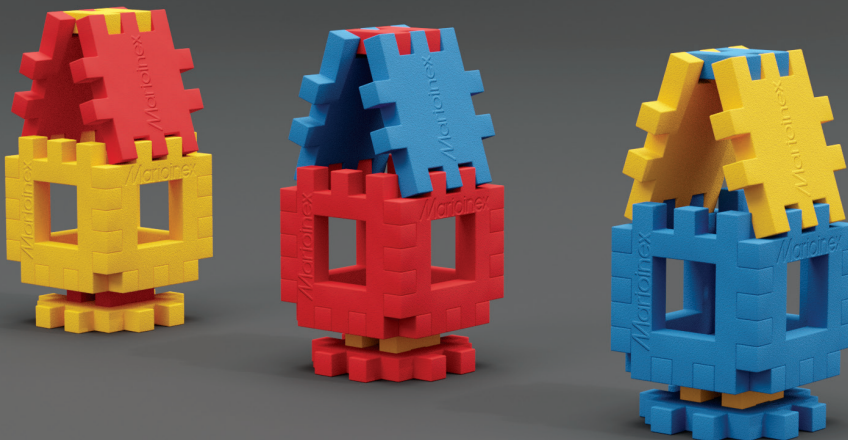

Marioinex[®]

toy factory

MINI WAFFLE

KONSTRUKTOR EXPERT

141
SZT/PCS

Więcej instrukcji znajdziesz na naszej stronie:
You can find more instructions on our website:

marioinex.com.pl/instrukcje