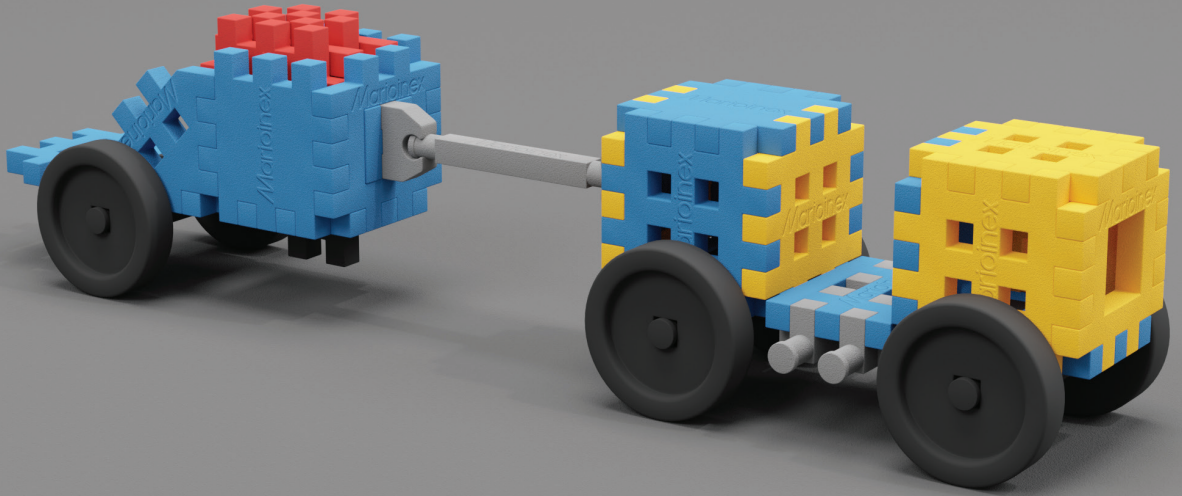

Marioinex[®]

toy factory

MINI WAFFLE

KONSTRUKTOR EXPERT

141
SZT/PCS

Więcej instrukcji znajdziesz na naszej stronie:
You can find more instructions on our website:

marioinex.com.pl/instrukcje